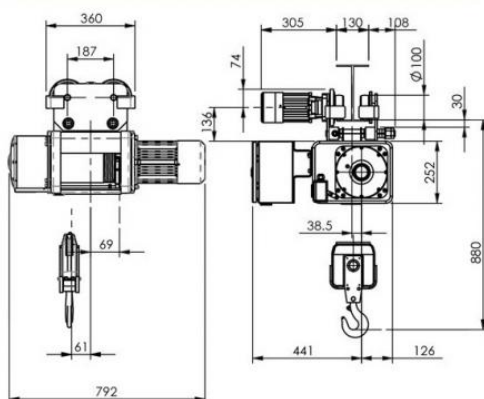

ШИПКА₁

Архангельск (8182)63-90-72
Астана +7(7172)727-132
Белгород (4722)40-23-64
Брянск (4832)59-03-52
Владивосток (423)249-28-31
Волгоград (844)278-03-48
Вологда (8172)26-41-59
Воронеж (473)204-51-73
Екатеринбург (343)384-55-89
Иваново (4932)77-34-06
Ижевск (3412)26-03-58
Казань (843)206-01-48

Калининград (4012)72-03-81
Калуга (4842)92-23-67
Кемерово (3842)65-04-62
Киров (8332)68-02-04
Краснодар (861)203-40-90
Красноярск (391)204-63-61
Курск (4712)77-13-04
Липецк (4742)52-20-81
Магнитогорск (3519)55-03-13
Москва (495)268-04-70
Мурманск (8152)59-64-93
Набережные Челны (8552)20-53-41

Нижний Новгород (831)429-08-12
Новокузнецк (3843)20-46-81
Новосибирск (383)227-86-73
Орел (4862)44-53-42
Оренбург (3532)37-68-04
Пенза (8412)22-31-16
Пермь (342)205-81-47
Ростов-на-Дону (863)308-18-15
Рязань (4912)46-61-64
Самара (846)206-03-16
Санкт-Петербург (812)309-46-40
Саратов (845)249-38-78

Смоленск (4812)29-41-54
Сочи (862)225-72-31
Ставрополь (8652)20-65-13
Тверь (4822)63-31-35
Томск (3822)98-41-53
Тула (4872)74-02-29
Тюмень (3452)66-21-18
Ульяновск (8422)24-23-59
Уфа (347)229-48-12
Челябинск (351)202-03-61
Череповец (8202)49-02-64
Ярославль (4852)69-52-93