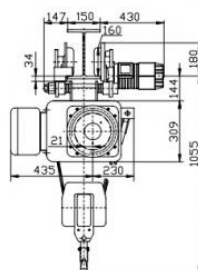

ШИПКА₃

ШИПКА₅

ШИПКА₁

Архангельск (8182)63-90-72
Астана +7(7172)727-132
Белгород (4722)40-23-64
Брянск (4832)59-03-52
Владивосток (423)249-28-31
Волгоград (844)278-03-48
Вологда (8172)26-41-59
Воронеж (473)204-51-73
Екатеринбург (343)384-55-89
Иваново (4932)77-34-06
Ижевск (3412)26-03-58
Казань (843)206-01-48

Калининград (4012)72-03-81
Калуга (4842)92-23-67
Кемерово (3842)65-04-62
Киров (8332)68-02-04
Краснодар (861)203-40-90
Красноярск (391)204-63-61
Курск (4712)77-13-04
Липецк (4742)52-20-81
Магнитогорск (3519)55-03-13
Москва (495)268-04-70
Мурманск (8152)59-64-93
Набережные Челны (8552)20-53-41

Нижний Новгород (831)429-08-12
Новокузнецк (3843)20-46-81
Новосибирск (383)227-86-73
Орел (4862)44-53-42
Оренбург (3532)37-68-04
Пенза (8412)22-31-16
Пермь (342)205-81-47
Ростов-на-Дону (863)308-18-15
Рязань (4912)46-61-64
Самара (846)206-03-16
Санкт-Петербург (812)309-46-40
Саратов (845)249-38-78

Смоленск (4812)29-41-54
Сочи (862)225-72-31
Ставрополь (8652)20-65-13
Тверь (4822)63-31-35
Томск (3822)98-41-53
Тула (4872)74-02-29
Тюмень (3452)66-21-18
Ульяновск (8422)24-23-59
Уфа (347)229-48-12
Челябинск (351)202-03-61
Череповец (8202)49-02-64
Ярославль (4852)69-52-93