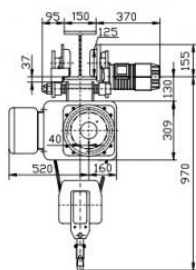

ШИПКА₃

ШИПКА₅

ШИПКА₁

Архангельск (8182)63-90-72
Астана +7(7172)727-132
Белгород (4722)40-23-64
Брянск (4832)59-03-52
Владивосток (423)249-28-31
Волгоград (844)278-03-48
Вологда (8172)26-41-59
Воронеж (473)204-51-73
Екатеринбург (343)384-55-89
Иваново (4932)77-34-06
Ижевск (3412)26-03-58
Казань (843)206-01-48

Калининград (4012)72-03-81
Калуга (4842)92-23-67
Кемерово (3842)65-04-62
Киров (8332)68-02-04
Краснодар (861)203-40-90
Красноярск (391)204-63-61
Курск (4712)77-13-04
Липецк (4742)52-20-81
Магнитогорск (3519)55-03-13
Москва (495)268-04-70
Мурманск (8152)59-64-93
Набережные Челны (8552)20-53-41

Нижний Новгород (831)429-08-12
Новокузнецк (3843)20-46-81
Новосибирск (383)227-86-73
Орел (4862)44-53-42
Оренбург (3532)37-68-04
Пенза (8412)22-31-16
Пермь (342)205-81-47
Ростов-на-Дону (863)308-18-15
Рязань (4912)46-61-64
Самара (846)206-03-16
Санкт-Петербург (812)309-46-40
Саратов (845)249-38-78

Смоленск (4812)29-41-54
Сочи (862)225-72-31
Ставрополь (8652)20-65-13
Тверь (4822)63-31-35
Томск (3822)98-41-53
Тула (4872)74-02-29
Тюмень (3452)66-21-18
Ульяновск (8422)24-23-59
Уфа (347)229-48-12
Челябинск (351)202-03-61
Череповец (8202)49-02-64
Ярославль (4852)69-52-93