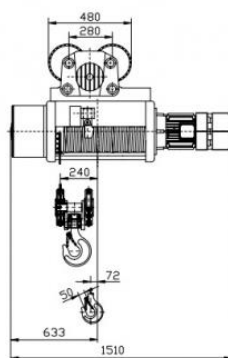

ШИПКА₃

ШИПКА₅

ШИПКА₁

Архангельск (8182)63-90-72
Астана +7(7172)727-132
Белгород (4722)40-23-64
Брянск (4832)59-03-52
Владивосток (423)249-28-31
Волгоград (844)278-03-48
Вологда (8172)26-41-59
Воронеж (473)204-51-73
Екатеринбург (343)384-55-89
Иваново (4932)77-34-06
Ижевск (3412)26-03-58
Казань (843)206-01-48

Калининград (4012)72-03-81
Калуга (4842)92-23-67
Кемерово (3842)65-04-62
Киров (8332)68-02-04
Краснодар (861)203-40-90
Красноярск (391)204-63-61
Курск (4712)77-13-04
Липецк (4742)52-20-81
Магнитогорск (3519)55-03-13
Москва (495)268-04-70
Мурманск (8152)59-64-93
Набережные Челны (8552)20-53-41

Нижний Новгород (831)429-08-12
Новокузнецк (3843)20-46-81
Новосибирск (383)227-86-73
Орел (4862)44-53-42
Оренбург (3532)37-68-04
Пенза (8412)22-31-16
Пермь (342)205-81-47
Ростов-на-Дону (863)308-18-15
Рязань (4912)46-61-64
Самара (846)206-03-16
Санкт-Петербург (812)309-46-40
Саратов (845)249-38-78

Смоленск (4812)29-41-54
Сочи (862)225-72-31
Ставрополь (8652)20-65-13
Тверь (4822)63-31-35
Томск (3822)98-41-53
Тула (4872)74-02-29
Тюмень (3452)66-21-18
Ульяновск (8422)24-23-59
Уфа (347)229-48-12
Челябинск (351)202-03-61
Череповец (8202)49-02-64
Ярославль (4852)69-52-93