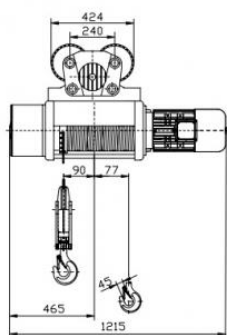

ШИПКА₃

ШИПКА₅

ШИПКА₁

Архангельск (8182)63-90-72
Астана +7(7172)727-132
Белгород (4722)40-23-64
Брянск (4832)59-03-52
Владивосток (423)249-28-31
Волгоград (844)278-03-48
Вологда (8172)26-41-59
Воронеж (473)204-51-73
Екатеринбург (343)384-55-89
Иваново (4932)77-34-06
Ижевск (3412)26-03-58
Казань (843)206-01-48

Калининград (4012)72-03-81
Калуга (4842)92-23-67
Кемерово (3842)65-04-62
Киров (8332)68-02-04
Краснодар (861)203-40-90
Красноярск (391)204-63-61
Курск (4712)77-13-04
Липецк (4742)52-20-81
Магнитогорск (3519)55-03-13
Москва (495)268-04-70
Мурманск (8152)59-64-93
Набережные Челны (8552)20-53-41

Нижний Новгород (831)429-08-12
Новокузнецк (3843)20-46-81
Новосибирск (383)227-86-73
Орел (4862)44-53-42
Оренбург (3532)37-68-04
Пенза (8412)22-31-16
Пермь (342)205-81-47
Ростов-на-Дону (863)308-18-15
Рязань (4912)46-61-64
Самара (846)206-03-16
Санкт-Петербург (812)309-46-40
Саратов (845)249-38-78

Смоленск (4812)29-41-54
Сочи (862)225-72-31
Ставрополь (8652)20-65-13
Тверь (4822)63-31-35
Томск (3822)98-41-53
Тула (4872)74-02-29
Тюмень (3452)66-21-18
Ульяновск (8422)24-23-59
Уфа (347)229-48-12
Челябинск (351)202-03-61
Череповец (8202)49-02-64
Ярославль (4852)69-52-93